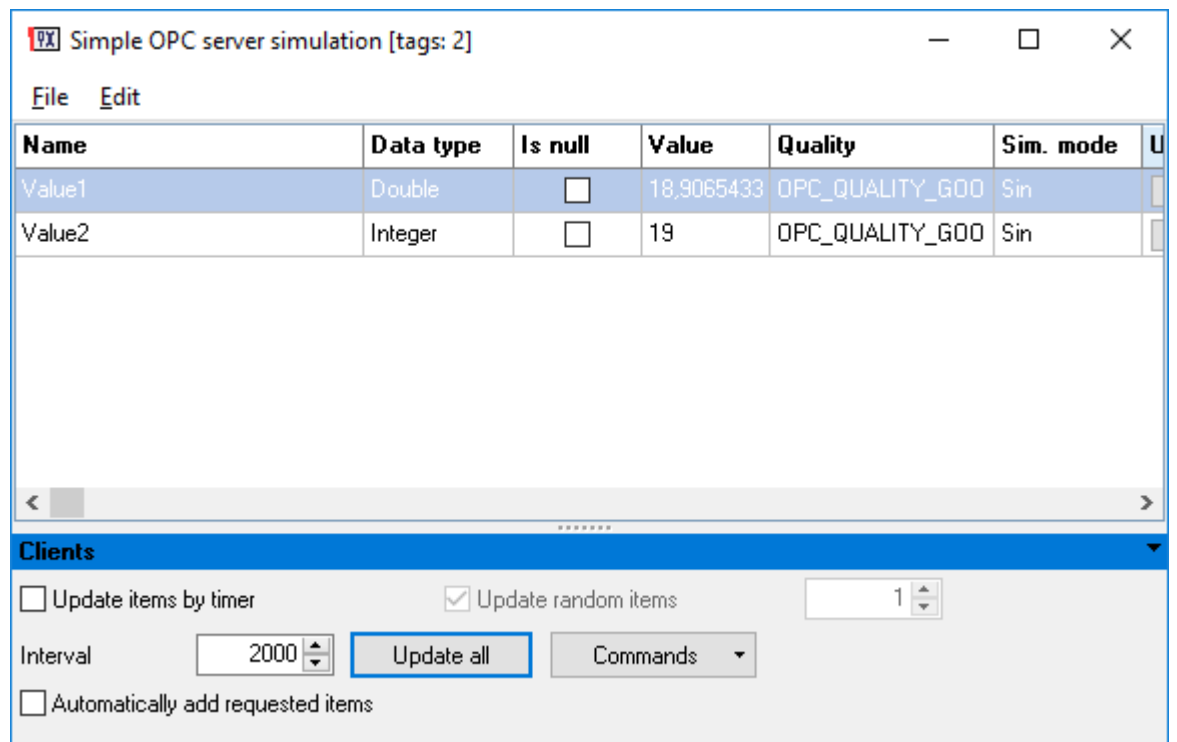

4

.1 -

:

- 1.
- 2.

OPC

```
- OPC
  "TA7.COMMON.Time"
  :
TA7
|--- COMMON
  |---- Time
```

- OPC .

(Is null) - , (

- . " ;